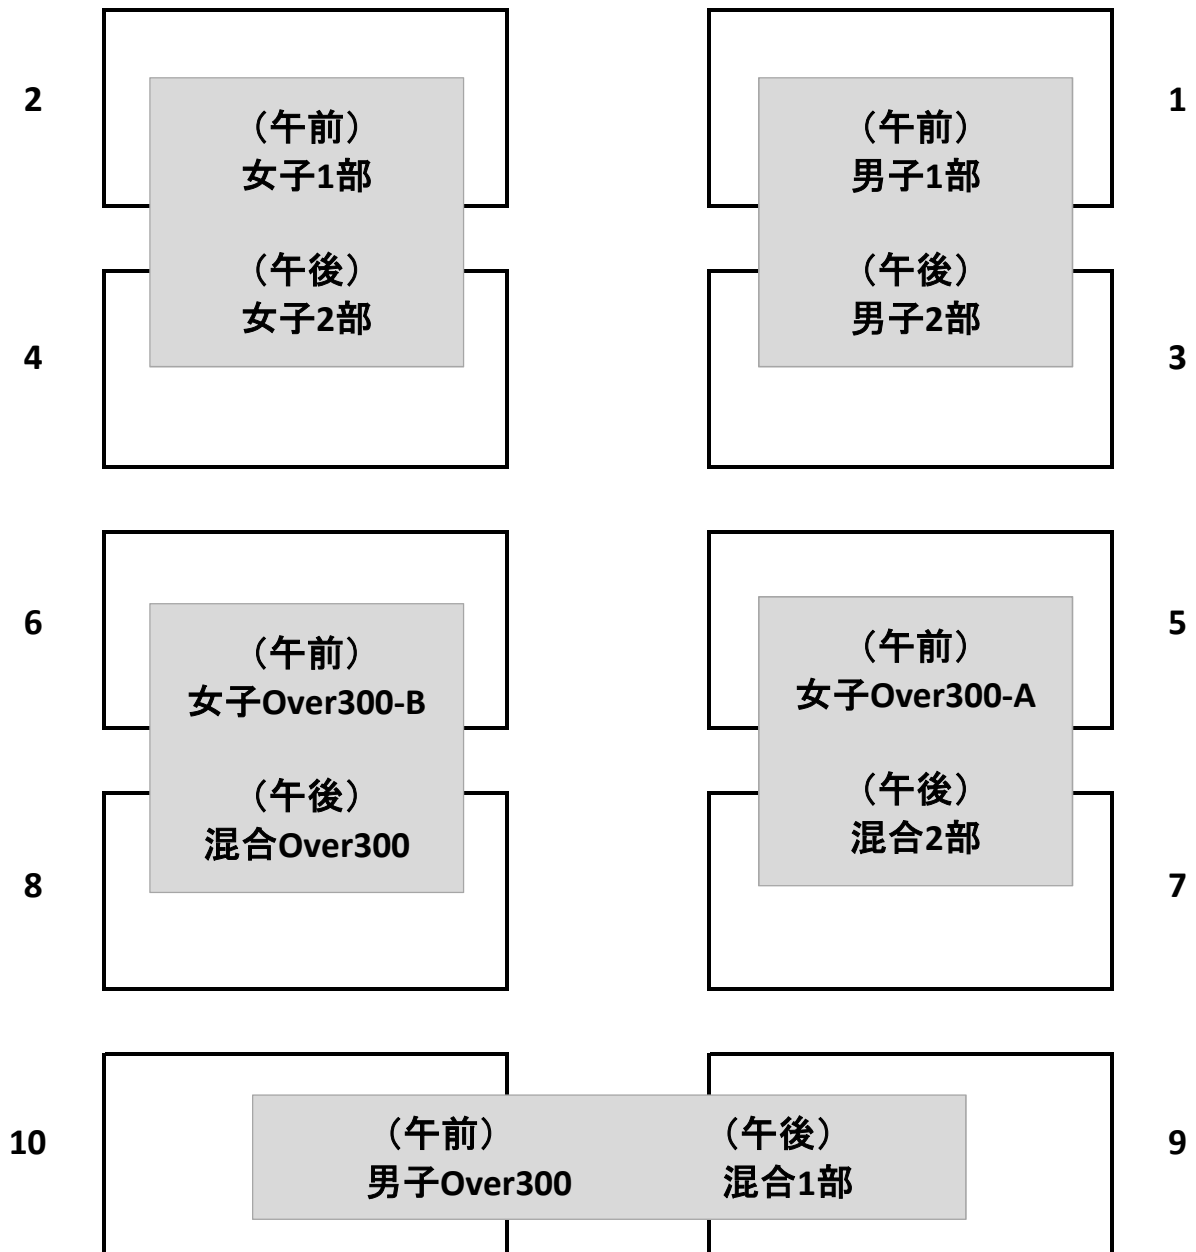

コート割り

本部