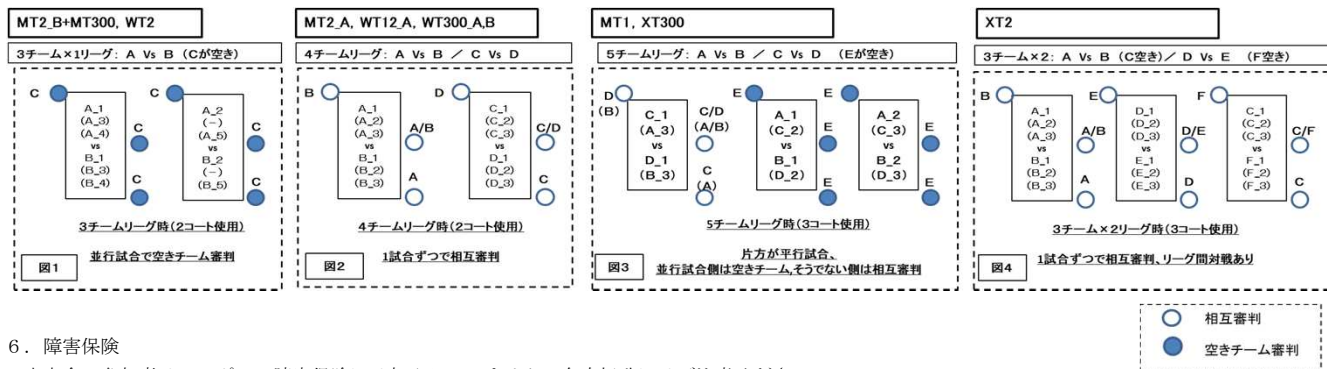

1. 競技方法

1) リーグ戦で行います。決勝トーナメントはありません。(各ブロックの1位を表彰します)
  種目によりポイント、競技方法は異なります。下表1を参照ください。
  1位の決定方法は ①勝率 ②ゲーム取得率 ③得点率 の優先順で決定します。
2) 第一試合のオーダー表は、受付時に提出してください。
  第2試合以降の提出については、戦っている試合の第一ダブルス終了までに提出してください。

2. 棄権の取扱い

1) チームの選手が5人以下の場合は棄権とします。

3. 競技進行

1) 競技は、大体育室(1-10)、小体育室(手前から11-13)で行います(小体はA.Mのみ)。コート番号は壁に表示した番号とします。
2) 競技進行は、コート固定で行います。
3) リーグにより並行試合を行います。下表1を参照ください。
4) 試合間のインターバルはとりません。試合コール後すみやかに試合を開始してください。
  (ゲーム中インターバル、ゲーム間インターバルは可)

4. 審判

主審及び線審は、種目により相互審判の場合と空きチームが行う場合があります。下表1を参照ください。

5. 表彰

入賞者は各ブロックの1位のみとし、賞状と賞品で表彰します。
なお、優勝チームは、写真をホームページに掲載しますので、ご了承ください。

表1

種目	チーム数	ポイント(打切)	方式	表彰	コートNo	体育館	進行方法	受付時間
男子団体1部	5	15, 15, 15	3ダブルス	1位	1, 3, 5	大	図3	A.M9:00
男子団体2部_A	3	21, 21, 15	5ダブルス(注1)	1位	1, 3	大	図2	P.M2:00
男子団体2部_B, Over300	4	21, 21, 15	3ダブルス	各種目の1位(注3)	5, 7	大	図1	P.M2:00
女子団体1部_2部_A	4	21, 21, 15	3ダブルス	各種目の1位(注3)	2, 4	大	図2	P.M2:00
女子団体2部_B	3	21, 21, 15	5ダブルス(注1)	1位	6, 8	大	図1	P.M2:00
女子団体オーバー300_A	4	21, 21, 15	3ダブルス	1位	7, 9	大	図2	A.M9:00
女子団体オーバー300_B	4	21, 21, 15	3ダブルス	1位	8, 10	大	図2	A.M9:00
混合団体2部_A	3	21, 21, 15	3ダブルス(注2)	1位	1112, 13	小	図4	A.M9:00
混合団体2部_B	3	21, 21, 15	3ダブルス(注2)	1位				
混合団体オーバー300	5	15, 15, 15	3ダブルス	1位	2, 4, 6	大	図3	A.M9:00

(注1) 3チームリーグで2対戦しかいないため5ダブルスとします。1対戦で1人2試合までとしペア組み替えてください。
連続出場は無し。兼ねる場合は4ダブルス以降とする。

(注2) 3チームリーグが2つあるので各リーグ間同士の対戦を行います。その対戦結果を成績に含みます。

(注3) 種目統合リーグは 各種目毎の1位を表彰します。

コート割りとゲーム進行、審判について

6. 障害保険

本大会の参加者は、スポーツ障害保険には加入していません。各自怪我にはご注意ください。
競技中に負傷された場合は、本部にご連絡下さい。

7. 注意事項

1. 新型コロナウイルス感染拡大防止徹底について
2. ・ 試合中を除き、マスクを必ず着用してください。
   - ・ 当日は暗幕をしますが換気のため窓は開けた状態となります。
     また状況に応じて試合を中断して一斉換気を行う場合があります。
   - ・ 観覧席では他の参加者との距離を確保してください(×印の席は使用しないこと)
   - ・ 挨拶をする際は十分な距離をとり、握手はしないでください。
   - ・ 飛沫拡散防止の為、試合時には大きな掛け声や応援はしないでください
   - ・ すべての試合が終了した選手は速やかに体育館から退場をお願いします。
   - ・ 飲食：観覧席でマスク飲食、黙食の徹底のこと。ゴミについてはお持ち帰りください。
   - ・ その他：大会終了後 使用した器具や観覧席の消毒を行います。ご協力よろしくお願いします。
   - ・ 対戦終了時にコート(ボール)除菌実施、審判用紙のバックの除菌を行います。
     除菌後、次の試合がコールされるまでの空きコートでの練習等は禁止します。